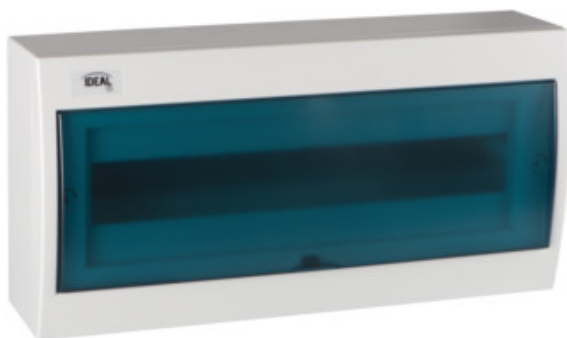

## 23613 KDB-S18T

Разпределително табло от серия KDB

5905339236135

### ОБЩИ ДАННИ:

Цвят: бял / син

Цвят на вратата: син

Място на монтаж: за настенен монтаж

Норма: PN-EN 62208

Дължина [mm]: 410

Широчина [mm]: 102

Височина [mm]: 204