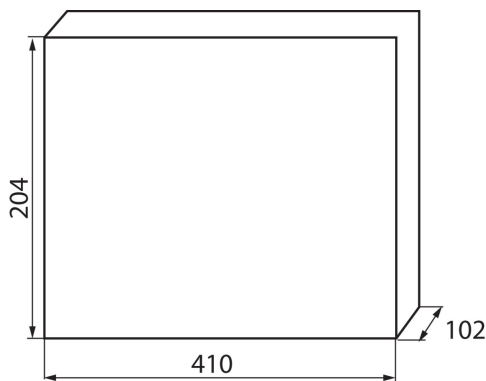

## 23613 KDB-S18T

Разпределително табло от серия KDB

5905339236135

### ОБЩИ ДАННИ:

Цвят: бял / син

Цвят на вратата: син

Място на монтаж: за настенен монтаж

Норма: PN-EN 62208

Дължина [mm]: 410

Широчина [mm]: 102

Височина [mm]: 204

Степен на защита IK: 07

Степен на защита IP: 30

брой редове: 1

Ширина на единична опаковка [cm]: 11

Височина на единична опаковка [cm]: 42

Тегло на кашон [kg]: 14.1

Ширина на кашон [cm]: 44.5

Височина на кашон [cm]: 44

Дължина на кашон [cm]: 57

Вместимост на кашон [m³]: 0.111606