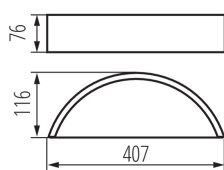

Стенно осветително тяло

5905339237569

Аплиците Kanlux JASMIN са старателно изработени дървени осветителни тела, които дават възможност за интересна аранжировка на помещението. Ефективният корпус, съчетан със сатенено стъкло, което осигурява равномерно разпределение на светлината, ще придаде неповторима атмосфера на всеки интериор.

ОБЩИ ДАННИ:

Цвят: венге

Място на монтаж: за настенен монтаж

Място на приложение: на закрито

Минимално разстояние от осветявания обект: 0,5m

Продуктът не е подходящ за прикриване с термоизолационен материал: да

Посока на светене на осветителното тяло: нагоре и надолу

Дължина [mm]: 407

Широчина [mm]: 116

Височина [mm]: 76

ТЕХНИЧЕСКИ ДАННИ:

Номинално напрежение [V]: 220-240 AC

Номинална честота [Hz]: 50

Максимална мощност [W]: max 20

Категория на защита от токов удар: I

Материал на дифузера: стъкло

Източник на светлина: GLS/CFL/LED

източник на светлина включен в комплекта: не

Цокъл: E27

Обхват на околната температура, на която може да бъде изложен продуктът [°C]: 5÷25

Материал на корпуса: дърво

Вид присъединение: клеморед

Обхват на напречните сечения на използваните кабели [mm²): 1÷1,5

Степен на защита IP: 20

ЛОГИСТИЧНИ ДАННИ:

Как е опаковано: 1

Количество бройки в междинна опаковка: 1

Количество бройки в сборна опаковка: 1

Единично нето тегло [g]: 1050

Грамаж [g]: 1230

Дължина на единична опаковка [cm]: 43

Ширина на единична опаковка [cm]: 17.5