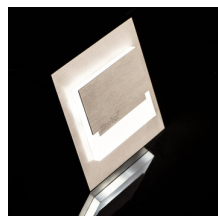

Стълбищно LED осветително тяло

5905339238023

SABIK LED; SABIK LED AC

Kanlux SABIK е съвременен дизайн, съчетан с атрактивен светлинен ефект. Това е едно прекрасно предложение за осветление на стълбища и коридори или за акцентирание на интериора на помещенията. Уникалната конструкция на осветителното тяло ще осигури равномерно разпределение на светлината. Версия AC е снабдена с адаптер 230V, който се побира в кутия, а версиата PIR - в сензор за движение. Сензорът открива движение и включва осветлението независимо от интензитета на светлината в околното пространство.