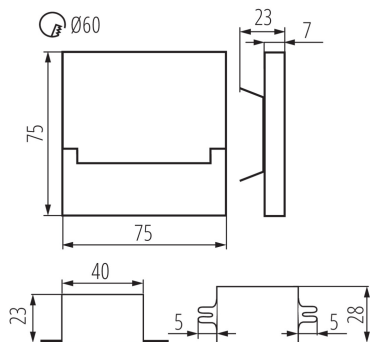

Стълбищно LED осветително тяло