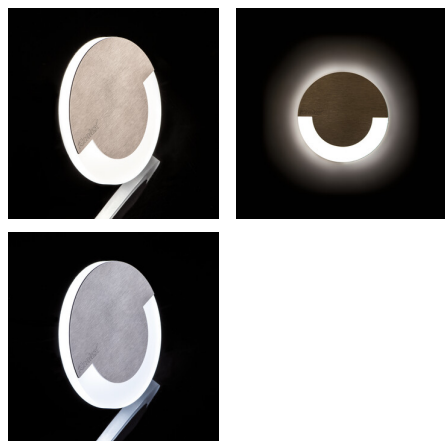

Стълбищно LED осветително тяло

5905339238047

SOLA LED AC

Kanlux SOLA е съвременен дизайн, съчетан с атрактивен светлинен ефект. Това е едно прекрасно предложение за осветление на стълбища и коридори или за акцентирание на интериора на помещенията. Уникалната конструкция на осветителното тяло ще осигури равномерно разпределение на светлината. Версията AC е снабдена с адаптер 230V, който се побира в кутия.

ОБЩИ ДАННИ:

Стенни за вграждане: да

Цвят: неръждаема стомана

Място на монтаж: за вграждане в стена

Място на приложение: на закрито

Минимално разстояние от осветявания обект: 0,1m

Възможност за използване с димер: не

Корелираната цветна температура [K]: 3000

Устойчивост на цвета в елипсите на Макадам: ≤6

Индекс на цвето предаване: 80

Експлоатационен срок на лампата [h]: 50000

Брой цикли вкл. / изкл.: ≥20000

Светлинна ефективност на лампата [lm/W]: 10