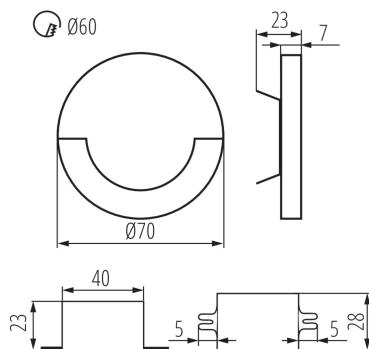

Стълбищно LED осветително тяло