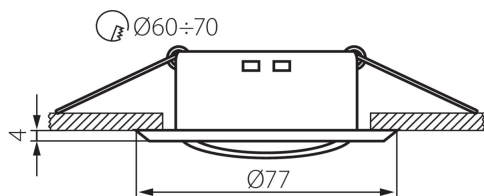

Пръстен на точково осветително тяло

5905339239549

ОБЩИ ДАННИ:

Цвят: хром

Необходимост от използване на самоекраниращи лампи : да

Място на монтаж: за вграждане в таван

Място на приложение: на закрито

Минимално разстояние от осветявания обект : 0,5m
декоративен пръстен без керамична фасунга : да

Продуктът не е подходящ за прикриване с термоизолационен материал: да

Височина [mm]: 25

Диаметър [mm]: 77

Монтажен отвор [mm]: Ø60-70

ТЕХНИЧЕСКИ ДАННИ:

Номинално напрежение [V]: 12 AC; 12 DC; 220-240 AC

Максимална мощност [W]: max 10

Материал на корпуса: стомана

Ъглова настройка на осветителното тяло : в една ос

Ъглова настройка на осветителното тяло [°]: 15

Степен на защита IP: 20

ЛОГИСТИЧНИ ДАННИ:

Мерна единица: брой

Как е опаковано: 50

Тегло на кашон [kg]: 3.98

Ширина на кашон [cm]: 20

Височина на кашон [cm]: 19

Дължина на кашон [cm]: 45

Вместимост на кашон [m³]: 0.0171

Пръстен на точково осветително тяло

ДОПЪЛНИТЕЛНА ИНФОРМАЦИЯ:

- декоративен пръстен без керамична фасунга