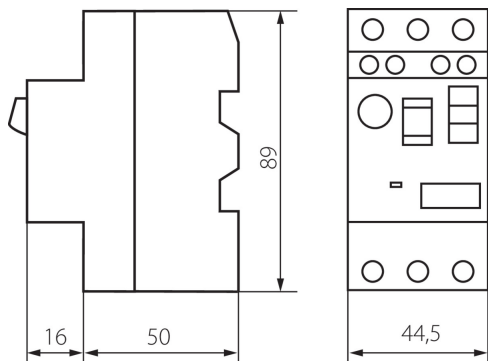

24068 KMP-6,3

Моторен прекъсвач KMP

5905339240682

ОБЩИ ДАННИ:

Категория на приложение: AC-3

Цвят: бял

Място на монтаж: за шина TH35

Норма: PN-EN 60947-4-1

ТЕХНИЧЕСКИ ДАННИ:

Вид присъединение: клеморед

Номинално превключващо напрежение U_e [V]: 400

Термичен ток I_{the} [A]: 6.3

Степен на защита IP: 20

Изключвател с мигновено действие [A]: 78

Обхват на настройка на свръхтоковия изключвател [A]: 4-6,3

Единично нето тегло [g]: 254

Грамаж [g]: 267.4

Дължина на единична опаковка [cm]: 9

Ширина на единична опаковка [cm]: 4.5

Височина на единична опаковка [cm]: 8

Тегло на кашон [kg]: 13.37

Ширина на кашон [cm]: 25.5

Височина на кашон [cm]: 18

Дължина на кашон [cm]: 47

Вместимост на кашон [m³]: 0.021573