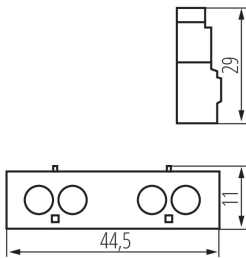

24080 KMP-FAX11

Помощен контакт 1затв. 1отв., страничен за КМР

5905339240804

ОБЩИ ДАННИ:

Цвят: бял

ЛОГИСТИЧНИ ДАННИ:

Как е опаковано: 30

Количество бройки в междинна опаковка: 30

Количество бройки в сборна опаковка: 900

Единично нето тегло [g]: 16

Грамаж [g]: 18.14

Дължина на единична опаковка [cm]: 6

Ширина на единична опаковка [cm]: 1.5

Височина на единична опаковка [cm]: 9

Тегло на кашон [kg]: 16.326

Ширина на кашон [cm]: 32

Височина на кашон [cm]: 30

Дължина на кашон [cm]: 50

Вместимост на кашон [m³]: 0.048