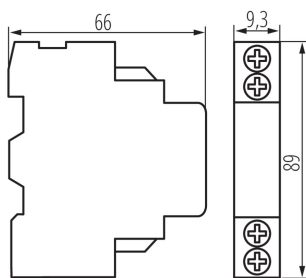

24081 KMP-SAX11

Помощен контакт 1затв. 1отв., страничен за КМР

5905339240811

ОБЩИ ДАННИ:

Цвят: бял

Място на монтаж: за шина TH35

ЛОГИСТИЧНИ ДАННИ:

Как е опаковано: 10

Количество бройки в междинна опаковка: 10

Количество бройки в сборна опаковка: 300

Единично нето тегло [g]: 36

Грамаж [g]: 40.63

Дължина на единична опаковка [cm]: 11

Ширина на единична опаковка [cm]: 1.5

Височина на единична опаковка [cm]: 10

Тегло на кашон [kg]: 12.189

Ширина на кашон [cm]: 31.5

Височина на кашон [cm]: 30.5

Дължина на кашон [cm]: 50

Вместимост на кашон [m³]: 0.048038