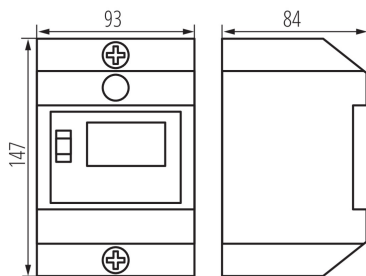

24089 KMP-DB

Корпус за KMP

5905339240897

ОБЩИ ДАННИ:

Цвят: бял

ЛОГИСТИЧНИ ДАННИ:

Как е опаковано: 60

Количество бройки в междинна опаковка: 1

Количество бройки в сборна опаковка: 60

Единично нето тегло [g]: 210

Грамаж [g]: 276.33

Дължина на единична опаковка [cm]: 15.5

Ширина на единична опаковка [cm]: 10

Височина на единична опаковка [cm]: 9

Тегло на кашон [kg]: 16.5798

Ширина на кашон [cm]: 32

Височина на кашон [cm]: 30

Дължина на кашон [cm]: 51

Вместимост на кашон [m³]: 0.04896