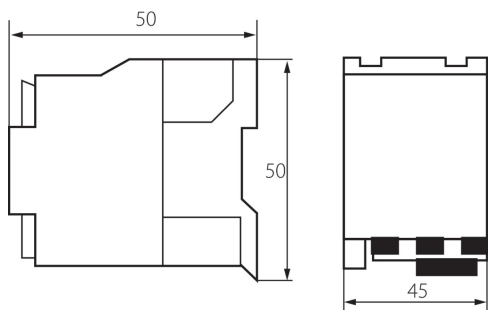

### ОБЩИ ДАННИ:

Категория на приложение: AC-3

Цвят: бял

Място на монтаж: за шина TH35

Норма: PN-EN 60947-4-1

Ширина на единична опаковка [cm]: 5

Височина на единична опаковка [cm]: 6.5

## 24090 КСРМ-06-230

Силов контактор КСР

**Тегло на кашон [kg]:** 18.6  
**Ширина на кашон [cm]:** 48  
**Височина на кашон [cm]:** 20  
**Дължина на кашон [cm]:** 40  
**Вместимост на кашон [m<sup>3</sup>]:** 0.0384