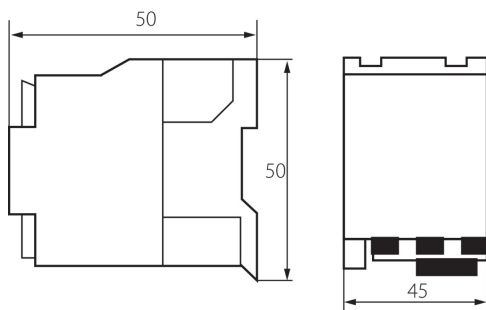

24092 КСРМ-09-230

Силов контактор КСР

5905339240927

ОБЩИ ДАННИ:

Категория на приложение: AC-3

Цвят: бял

Място на монтаж: за шина TH35

Норма: PN-EN 60947-4-1

Единично нето тегло [g]: 176

Грамаж [g]: 186

Дължина на единична опаковка [cm]: 6

Ширина на единична опаковка [cm]: 5

Височина на единична опаковка [cm]: 6.5

24092 КСРМ-09-230

Силов контактор КСР

Тегло на кашон [kg]: 18.6
Ширина на кашон [cm]: 48
Височина на кашон [cm]: 20
Дължина на кашон [cm]: 40
Вместимост на кашон [m³]: 0.0384