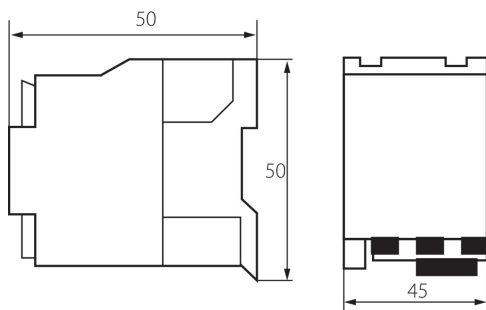

24094 КСРМ-12-230

Силов контактор КСР

5905339240941

ОБЩИ ДАННИ:

Категория на приложение: AC-3

Цвят: бял

Място на монтаж: за шина TH35

Норма: PN-EN 60947-4-1

Силов контактор КСР

Тегло на кашон [kg]: 18.4
Ширина на кашон [cm]: 25
Височина на кашон [cm]: 27
Дължина на кашон [cm]: 33
Вместимост на кашон [m³]: 0.022275

АКСЕСОАРИ:

24112 KCPM-AX11 Blok styków pomocniczych do styczników mocy miniaturowych - frontowe