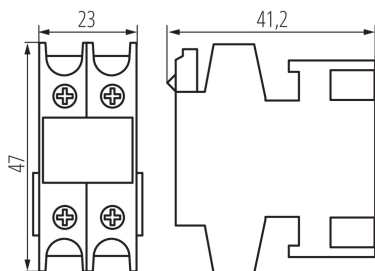

24110 KCP-AX11

Силов контактор КСР

5905339241108

ОБЩИ ДАННИ:

Категория на приложение: AC-15

Цвят: бял

Място на монтаж: за шина TH35

Норма: PN-EN 60947-4-1

ТЕХНИЧЕСКИ ДАННИ:

Вид присъединение: клеморед

Брой контакти нормално отворени/нормално затворени: 1/1

Номинално превключващо напрежение U_e [V]: 400

Топлинен ток I_{th} [A]: 10

Степен на защита IP: 20

Допълнителни контакти: 2

Количество бройки в сборна опаковка: 250

Единично нето тегло [g]: 34

Грамаж [g]: 39.6

Дължина на единична опаковка [cm]: 4

Ширина на единична опаковка [cm]: 3

Височина на единична опаковка [cm]: 5

Тегло на кашон [kg]: 9.9

Ширина на кашон [cm]: 27

Височина на кашон [cm]: 20

Дължина на кашон [cm]: 40

Вместимост на кашон [m³]: 0.0216