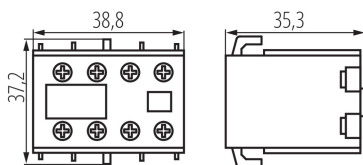

24113 КСРМ-АХ22

Силов контактор КСР

5905339241139

ОБЩИ ДАННИ:

Категория на приложение: AC-15

Цвят: бял

Място на монтаж: за шина TH35

Норма: PN-EN 60947-4-1

ТЕХНИЧЕСКИ ДАННИ:

Вид присъединение: клеморед

Брой контакти нормално отворени/нормално затворени: 2/2

Номинално превключващо напрежение U_e [V]: 400

Топлинен ток I_{th} [A]: 10

Степен на защита IP: 20

Допълнителни контакти: 4

Количество бройки в сборна опаковка: 500

Единично нето тегло [g]: 42

Грамаж [g]: 46.82

Дължина на единична опаковка [cm]: 4

Ширина на единична опаковка [cm]: 4

Височина на единична опаковка [cm]: 4.5

Тегло на кашон [kg]: 23.41

Ширина на кашон [cm]: 28

Височина на кашон [cm]: 21

Дължина на кашон [cm]: 40

Вместимост на кашон [m³]: 0.02352