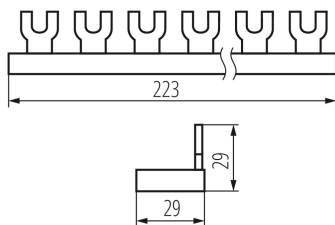

24211 KBBU-3x4

Съединителна медна шина с клеми - вилици

5905339242112

ОБЩИ ДАННИ:

Цвят: бял

Норма: PN-EN 60947-7-1

Дължина [mm]: 223

Широчина [mm]: 29

Височина [mm]: 29

ТЕХНИЧЕСКИ ДАННИ:

Номинално напрежение [V]: 230/400 AC

Номинален ток [A]: 63

Номинална честота [Hz]: 50

Тип на свързване: тип U

Брой полюси: 3

Номинално сечение [mm²]: 13.5

ЛОГИСТИЧНИ ДАННИ:

Как е опаковано: 200

Количество бройки в междинна опаковка: 1

Количество бройки в сборна опаковка: 200

Единично нето тегло [g]: 116

Грамаж [g]: 117.95

Дължина на единична опаковка [cm]: 22.5

Ширина на единична опаковка [cm]: 1.5

Височина на единична опаковка [cm]: 3

Тегло на кашон [kg]: 23.59

Ширина на кашон [cm]: 25

Височина на кашон [cm]: 21

Дължина на кашон [cm]: 34.5

Вместимост на кашон [m³]: 0.018113