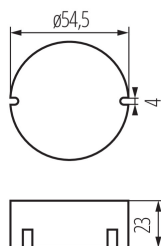

### ОБЩИ ДАННИ:

Цвят: бял

Място на приложение: на закрито

Възможност за монтаж върху нормално запалими повърхности: да

Височина [mm]: 23

Диаметър [mm]: 54.5

### ТЕХНИЧЕСКИ ДАННИ:

Номинално напрежение [V]: 220-240 AC

Номинална честота [Hz]: 50

Максимална мощност [W]: 0-15

Категория на защита от токов удар : II

Материал: пластмаса

Обхват на околната температура, на която може да бъде изложен продуктът [°C]: 5÷25

Грамаж [g]: 76.7

Дължина на единична опаковка [cm]: 8

Ширина на единична опаковка [cm]: 3

Височина на единична опаковка [cm]: 8

Тегло на кашон [kg]: 7.67

Ширина на кашон [cm]: 32.5

Височина на кашон [cm]: 15