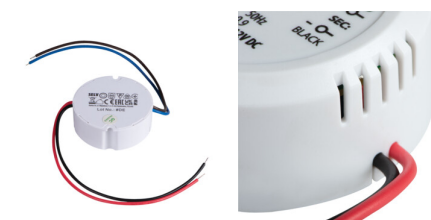

## 24241 CIRCO LED 12VDC 0-15W

Захранващо устройство CV

5905339242419

### ОБЩИ ДАННИ:

Цвят: бял

Място на приложение: на закрито

Възможност за монтаж върху нормално запалими повърхности: да

Височина [mm]: 23

Диаметър [mm]: 54.5

Вид присъединение: свободни краища на кабелите

Напречно сечение на кабела [mm<sup>2</sup>]: 0.5

Вид захранващо устройство: за постоянно напрежение

Защита от късо съединение: да

Максимална температура Ta [°C]: 45

Входно напрежение - PRI [V]: 220-240

Изходно напрежение - SEC [V]: 12 DC

изходен ток - сек. [ma]: max 1250

Степен на защита IP: 20

Tc [°C]: 85