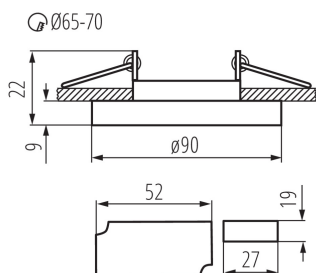

Точково таванно осветително тяло

5905339244109

Kanlux SOREN са стъклени осветителни тела, чието допълнително преимущество е цветната, декоративна LED лента, осветяваща стъклената основа на тялото.

ОБЩИ ДАННИ:

Цвят: сребърен

Необходимост от използване на самоекраниращи лампи: да

Място на монтаж: за вграждане в таван

Място на приложение: на закрито

Минимално разстояние от осветявания обект: 0,5m

Височина [mm]: 22

Диаметър [mm]: 90

Монтажен отвор [mm]: Ø65-70

Интегриран LED източник на светлина: да

ТЕХНИЧЕСКИ ДАННИ:

Номинално напрежение [V]: 220-240 AC

Номинална честота [Hz]: 50

Максимална мощност [W]: max 20

Номинална мощност (LED) [W]: 3,6

Източник на светлина: PAR16

източник на светлина включен в комплекта: не

Вид диод: LED SMD

Светлинен поток [lm]: 250

Цвят на светлината: топлобял

Корелираната цветна температура [K]: 3000

Цокъл: GU10

Експлоатационен срок на лампата [h]: 20000

Брой цикли вкл. / изкл.: ≥15000

Обхват на околната температура, на която може да бъде изложен продуктът [°C]: 5÷25

Материал на корпуса: стъкло

Вид присъединение: клеморед с винтови клеми

Обхват на напречните сечения на използваните кабели [mm²]: 0,75÷2,5

Ъглова настройка на осветителното тяло: none

Степен на защита IP: 20

ЛОГИСТИЧНИ ДАННИ:

Как е опаковано: 50

Количество бройки в междинна опаковка: 1

Количество бройки в сборна опаковка: 50

Единично нето тегло [g]: 210

Грамаж [g]: 247