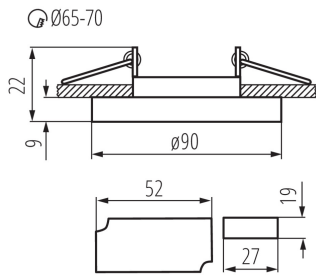

Диаметър [mm]: 90

Монтажен отвор [mm]: Ø65-70

Интегриран LED източник на светлина: да

ТЕХНИЧЕСКИ ДАННИ:

Номинално напрежение [V]: 220-240 AC

Номинална честота [Hz]: 50

Максимална мощност [W]: max 20

Номинална мощност (LED) [W]: 3,6

Обхват на околната температура, на която може да бъде изложен продуктът [°C]: 5÷25

Материал на корпуса: стъкло

Вид присъединение: клеморед с винтови клеми

Обхват на напречните сечения на използваните кабели [mm²): 0,75÷2,5

Ъглова настройка на осветителното тяло: none

Степен на защита IP: 20

ЛОГИСТИЧНИ ДАННИ:

Как е опаковано: 50

Количество бройки в междинна опаковка: 1

Количество бройки в сборна опаковка: 50

Единично нето тегло [g]: 210

Грамаж [g]: 247

Дължина на единична опаковка [cm]: 10.5

24411 SOREN O-BL

Точково таванно осветително тяло

Ширина на единична опаковка [cm]: 6
Височина на единична опаковка [cm]: 10.5
Тегло на кашон [kg]: 12.35
Ширина на кашон [cm]: 23
Височина на кашон [cm]: 31.5
Дължина на кашон [cm]: 54
Вместимост на кашон [m³]: 0.039123