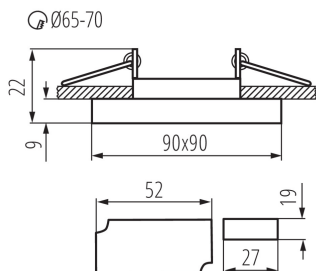

Точково таванно осветително тяло

5905339244130

Kanlux SOREN са стъклени осветителни тела, чието допълнително преимущество е цветната, декоративна LED лента, осветяваща стъклената основа на тялото.

ОБЩИ ДАННИ:

Цвят: сребърен

Необходимост от използване на самоекраниращи лампи: да

Място на монтаж: за вграждане в таван

Място на приложение: на закрито

Минимално разстояние от осветявания обект: 0,5m

Дължина [mm]: 90

Широчина [mm]: 90

Височина [mm]: 22

Монтажен отвор [mm]: Ø65-70

Интегриран LED източник на светлина: да

ТЕХНИЧЕСКИ ДАННИ:

Номинално напрежение [V]: 220-240 AC

Номинална честота [Hz]: 50

Максимална мощност [W]: max 20

Номинална мощност (LED) [W]: 3,6

Източник на светлина: PAR16

източник на светлина включен в комплекта: не

Вид диод: LED SMD

Светлинен поток [lm]: 210

Цвят на светлината: топлобял

Корелираната цветна температура [K]: 3000

Цокъл: GU10

Експлоатационен срок на лампата [h]: 20000

Брой цикли вкл. / изкл.: ≥ 15000

Обхват на околната температура, на която може да бъде изложен продуктът [°C]: $5 \div 25$

Материал на корпуса: стъкло

Вид присъединение: клеморед с винтови клеми

Обхват на напречните сечения на използваните кабели [mm²]: $0,75 \div 2,5$

Ъглова настройка на осветителното тяло: none

Степен на защита IP: 20

ЛОГИСТИЧНИ ДАННИ:

Как е опаковано: 50

Количество бройки в междинна опаковка: 1

Количество бройки в сборна опаковка: 50

Единично нето тегло [g]: 250