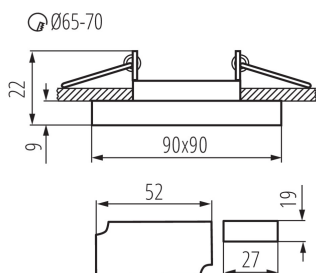

Точково таванно осветително тяло

5905339244147

Kanlux SOREN са стъклени осветителни тела, чието допълнително преимущество е цветната, декоративна LED лента, осветяваща стъклената основа на тялото.

ОБЩИ ДАННИ:

Цвят: сребърен

Необходимост от използване на самоекраниращи лампи: да

Място на монтаж: за вграждане в таван

Място на приложение: на закрито

Минимално разстояние от осветявания обект: 0,5m

Дължина [mm]: 90

Широчина [mm]: 90

Височина [mm]: 22

Монтажен отвор [mm]: Ø65-70

Интегриран LED източник на светлина: да

ТЕХНИЧЕСКИ ДАННИ:

Номинално напрежение [V]: 220-240 AC

Номинална честота [Hz]: 50

Максимална мощност [W]: max 20

Номинална мощност (LED) [W]: 3,6

Източник на светлина: PAR16

източник на светлина включен в комплекта: не

Вид диод: LED SMD

Светлинен поток [lm]: 25

Цвят на светлината: синя

Цокъл: GU10

Експлоатационен срок на лампата [h]: 20000

Брой цикли вкл. / изкл.: ≥15000

Обхват на околната температура, на която може да бъде изложен продуктът [°C]: 5÷25

Материал на корпуса: стъкло

Вид присъединение: клеморед с винтови клеми

Обхват на напречните сечения на използваните кабели [mm²]: 0,75÷2,5

Ъглова настройка на осветителното тяло: none

Степен на защита IP: 20

ЛОГИСТИЧНИ ДАННИ:

Как е опаковано: 50

Количество бройки в междинна опаковка: 1

Количество бройки в сборна опаковка: 50

Единично нето тегло [g]: 250

Грамаж [g]: 287