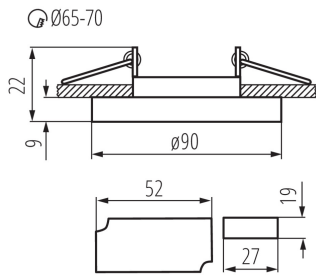

Диаметър [mm]: 90

Монтажен отвор [mm]: Ø65-70

Интегриран LED източник на светлина: да

ТЕХНИЧЕСКИ ДАННИ:

Номинално напрежение [V]: 220-240 AC

Номинална честота [Hz]: 50

Максимална мощност [W]: max 20

Номинална мощност (LED) [W]: 3,6

Брой цикли вкл. / изкл.: ≥15000

Обхват на околната температура, на която може да бъде изложен продуктът [°C]: 5÷25

Материал на корпуса: стъкло

Вид присъединение: клеморед с винтови клеми

Обхват на напречните сечения на използваните кабели [mm²]: 0,75÷2,5

Ъглова настройка на осветителното тяло: none

Степен на защита IP: 20

ЛОГИСТИЧНИ ДАННИ:

Как е опаковано: 50

Количество бройки в междинна опаковка: 1

Количество бройки в сборна опаковка: 50

Единично нето тегло [g]: 210

Грамаж [g]: 247

24416 SOREN O-SR CW

Точково таванно осветително тяло

Дължина на единична опаковка [cm]: 10.5
Ширина на единична опаковка [cm]: 6
Височина на единична опаковка [cm]: 10.5
Тегло на кашон [kg]: 12.35
Ширина на кашон [cm]: 23
Височина на кашон [cm]: 31.5
Дължина на кашон [cm]: 54
Вместимост на кашон [m³]: 0.039123