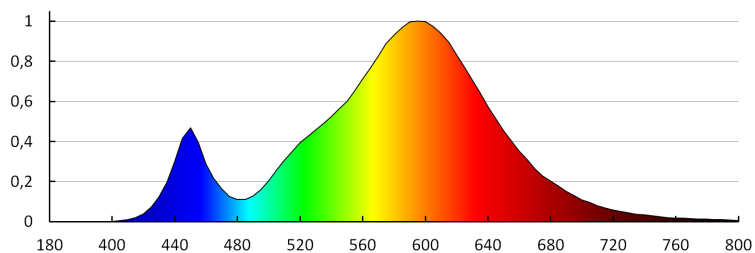

### LED лента

**Дължина на единична опаковка [cm]:** 20.5  
**Ширина на единична опаковка [cm]:** 1  
**Височина на единична опаковка [cm]:** 22.5  
**Тегло на кашон [kg]:** 7.5  
**Ширина на кашон [cm]:** 32.5  
**Височина на кашон [cm]:** 28.5  
**Дължина на кашон [cm]:** 51  
**Вместимост на кашон [m³]:** 0.047239