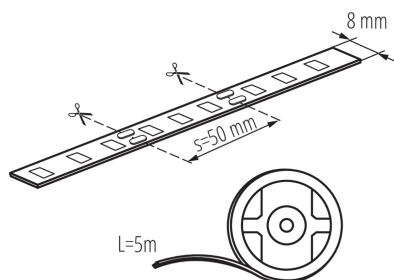

LED лента

5905339245137

Kanlux LEDS-B е модерна декоративна лента. Идеални за домашна употреба, където могат да създадат уникални аранжimenti, ограничени само от нашето въображение. Те се характеризират с висока гъвкавост, добра адхезия и висока издръжливост. В зависимост от местата, които искаме да осветяваме или подчертаваме, можем да изберем цвета на светлината, който отговаря на нашите предпочитания.

ОБЩИ ДАННИ:

Място на приложение: на закрито

Минимално разстояние от осветявания обект: 0,1m

Дължина [mm]: 5000

Широчина [mm]: 8

Височина [mm]: 5000

Дълбочина [mm]: 1

Съдържание на живак: не

ТЕХНИЧЕСКИ ДАННИ:

Номинално напрежение [V]: 12 DC

Номинална мощност [W]: 1m = 4,8

Категория на защита от токов удар: III

Вид диод: LED SMD

Полезния светлинен поток на светлинния източник

Фuse [LM]: 0,5m=200

Полезния светлинен поток на светлинния източник

Фuse [LM]: в сфера

Цвят на светлината: топлобял

Корелираната цветна температура [K]: 3000

Устойчивост на цвета в елипсите на Макадам: ≤ 6

Индекс на цвето предаване: 80

Номинален срок на експлоатация [h]: 15000

Брой цикли вкл. / изкл.: ≥ 10000

Обхват на околната температура, на която може да бъде изложен продуктът [°C]: 5÷25

Вид присъединение: свободни краища на кабелите

Степен на защита IP: 65

ЛОГИСТИЧНИ ДАННИ:

Как е опаковано: 25

Количество бройки в междинна опаковка: 25

Количество бройки в сборна опаковка: 50

Единично нето тегло [g]: 68

Грамаж [g]: 150