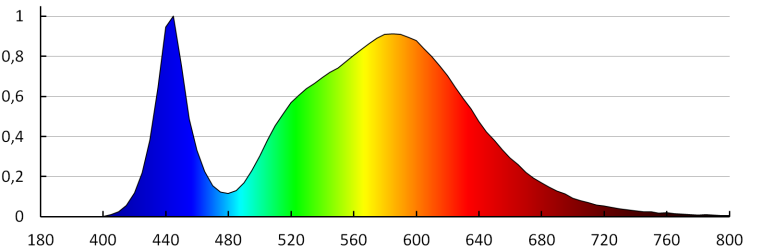

Дължина на единична опаковка [cm]: 20.5
Ширина на единична опаковка [cm]: 1
Височина на единична опаковка [cm]: 22.5
Тегло на кашон [kg]: 7.5
Ширина на кашон [cm]: 32.5
Височина на кашон [cm]: 28.5
Дължина на кашон [cm]: 51
Вместимост на кашон [m³]: 0.047239