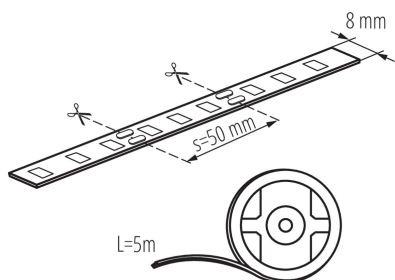

LED лента

5905339245144

Kanlux LEDS-B е модерна декоративна лента. Идеални за домашна употреба, където могат да създадат уникални аранжimenti, ограничени само от нашето въображение. Те се характеризират с висока гъвкавост, добра адхезия и висока издръжливост. В зависимост от местата, които искаме да осветяваме или подчертаваме, можем да изберем цвета на светлината, който отговаря на нашите предпочитания.

ОБЩИ ДАННИ:

Място на приложение: на закрито

Минимално разстояние от осветявания обект: 0,1m

Дължина [mm]: 5000

Широчина [mm]: 8

Височина [mm]: 5000

Дълбочина [mm]: 1

Съдържание на живак: не

ТЕХНИЧЕСКИ ДАННИ:

Номинално напрежение [V]: 12 DC

Номинална мощност [W]: 1m = 4,8

Категория на защита от токов удар: III

Вид диод: LED SMD

Полезния светлинен поток на светлинния източник

Фuse [LM]: 0,5m=220

Полезния светлинен поток на светлинния източник

Фuse [LM]: в сфера

Цвят на светлината: бяла

Корелираната цветна температура [K]: 4000

Устойчивост на цвета в елипсите на Макадам: ≤ 6

Индекс на цвето предаване: 80

Номинален срок на експлоатация [h]: 15000

Брой цикли вкл. / изкл.: ≥ 10000

Обхват на околната температура, на която може да бъде изложен продуктът [°C]: 5÷25

Вид присъединение: свободни краища на кабелите

Степен на защита IP: 65

ЛОГИСТИЧНИ ДАННИ:

Как е опаковано: 25

Количество бройки в междинна опаковка: 25

Количество бройки в сборна опаковка: 50

Единично нето тегло [g]: 68

Грамаж [g]: 150