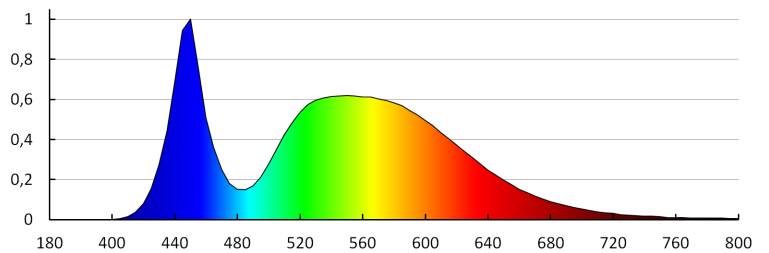

### ЛОГИСТИЧНИ ДАННИ:

**Как е опаковано:** 25

**Количество бройки в междинна опаковка:** 25

**Количество бройки в сборна опаковка:** 50

**Единично нето тегло [g]:** 68

**Грамаж [g]:** 150

### LED лента

**Дължина на единична опаковка [cm]:** 20.5  
**Ширина на единична опаковка [cm]:** 1  
**Височина на единична опаковка [cm]:** 22.5  
**Тегло на кашон [kg]:** 7.5  
**Ширина на кашон [cm]:** 32.5  
**Височина на кашон [cm]:** 28.5  
**Дължина на кашон [cm]:** 51  
**Вместимост на кашон [m³]:** 0.047239