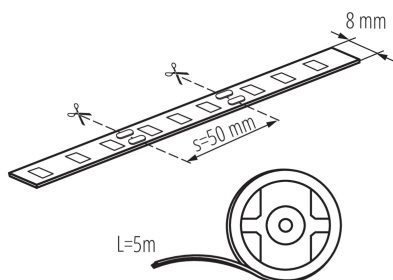

LED лента

5905339245151

Kanlux LEDS-B е модерна декоративна лента. Идеални за домашна употреба, където могат да създадат уникални аранжimenti, ограничени само от нашето въображение. Те се характеризират с висока гъвкавост, добра адхезия и висока издръжливост. В зависимост от местата, които искаме да осветяваме или подчертаваме, можем да изберем цвета на светлината, който отговаря на нашите предпочитания.

ОБЩИ ДАННИ:

Място на приложение: на закрито

Минимално разстояние от осветявания обект: 0,1m

Дължина [mm]: 5000

Широчина [mm]: 8

Височина [mm]: 5000

Дълбочина [mm]: 1

Съдържание на живак: не

ТЕХНИЧЕСКИ ДАННИ:

Номинално напрежение [V]: 12 DC

Номинална мощност [W]: 1m = 4,8

Категория на защита от токов удар: III

Вид диод: LED SMD

Полезния светлинен поток на светлинния източник

Фuse [LM]: 0,5m=225

Полезния светлинен поток на светлинния източник

Фuse [LM]: в сфера

Цвят на светлината: хладно бяла

Корелираната цветна температура [K]: 6500

Устойчивост на цвета в елипсите на Макадам: ≤ 6

Индекс на цвето предаване: 80

Номинален срок на експлоатация [h]: 15000

Брой цикли вкл. / изкл.: ≥ 10000

Обхват на околната температура, на която може да бъде изложен продуктът [°C]: 5÷25

Вид присъединение: свободни краища на кабелите

Степен на защита IP: 65

ЛОГИСТИЧНИ ДАННИ:

Как е опаковано: 25

Количество бройки в междинна опаковка: 25

Количество бройки в сборна опаковка: 50

Единично нето тегло [g]: 68

Грамаж [g]: 150