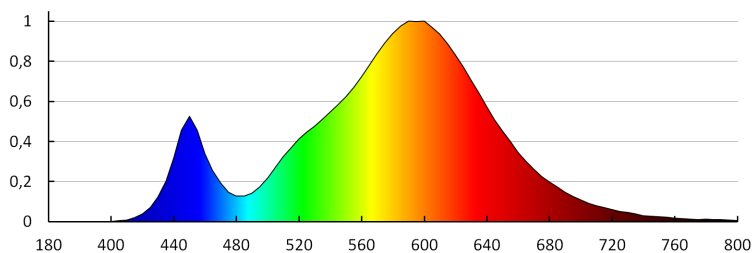

### LED лента

**Дължина на единична опаковка [cm]:** 20.5  
**Ширина на единична опаковка [cm]:** 1  
**Височина на единична опаковка [cm]:** 22.5  
**Тегло на кашон [kg]:** 6.3  
**Ширина на кашон [cm]:** 32.5  
**Височина на кашон [cm]:** 28.5  
**Дължина на кашон [cm]:** 51  
**Вместимост на кашон [m³]:** 0.047239