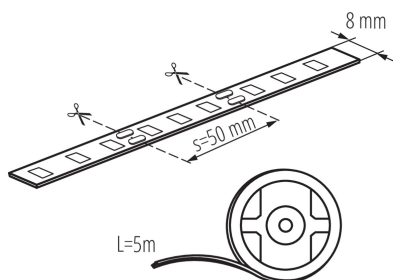

LED лента

5905339245168

Kanlux LEDS-B е модерна декоративна лента. Идеални за домашна употреба, където могат да създадат уникални аранжimenti, ограничени само от нашето въображение. Те се характеризират с висока гъвкавост, добра адхезия и висока издръжливост. В зависимост от местата, които искаме да осветяваме или подчертаваме, можем да изберем цвета на светлината, който отговаря на нашите предпочитания.

ОБЩИ ДАННИ:

Място на приложение: на закрито

Минимално разстояние от осветявания обект: 0,1m

Дължина [mm]: 5000

Широчина [mm]: 8

Височина [mm]: 5000

Дълбочина [mm]: 1

Съдържание на живак: не

ТЕХНИЧЕСКИ ДАННИ:

Номинално напрежение [V]: 12 DC

Номинална мощност [W]: 1m = 4,8

Категория на защита от токов удар: III

Вид диод: LED SMD

Полезния светлинен поток на светлинния източник

Фuse [LM]: 0,5m=225

Полезния светлинен поток на светлинния източник

Фuse [LM]: в сфера

Цвят на светлината: топлобял

Корелираната цветна температура [K]: 3000

Устойчивост на цвета в елипсите на Макадам: ≤ 6

Индекс на цвето предаване: 80

Номинален срок на експлоатация [h]: 15000

Брой цикли вкл. / изкл.: ≥ 10000

Обхват на околната температура, на която може да бъде изложен продуктът [°C]: 5÷25

Вид присъединение: свободни краища на кабелите

Степен на защита IP: 00

ЛОГИСТИЧНИ ДАННИ:

Как е опаковано: 25

Количество бройки в междинна опаковка: 25

Количество бройки в сборна опаковка: 50

Единично нето тегло [g]: 44

Грамаж [g]: 126