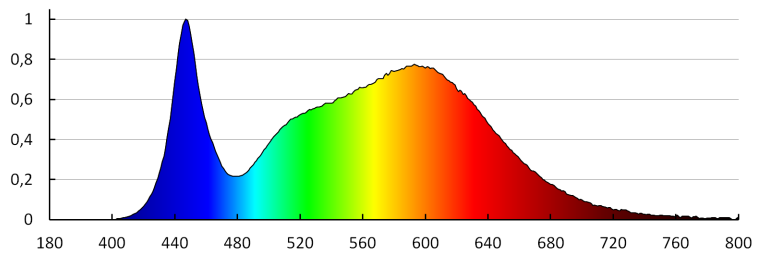

Дължина на единична опаковка [cm]: 20.5
Ширина на единична опаковка [cm]: 1
Височина на единична опаковка [cm]: 22.5
Тегло на кашон [kg]: 6.3
Ширина на кашон [cm]: 32
Височина на кашон [cm]: 28.5
Дължина на кашон [cm]: 52
Вместимост на кашон [m³]: 0.047424