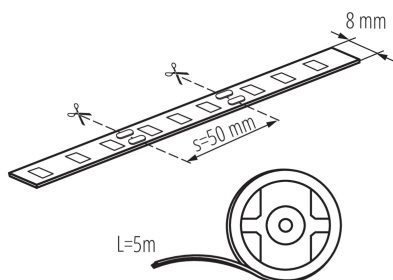

LED лента

5905339245175

Kanlux LEDS-B е модерна декоративна лента. Идеални за домашна употреба, където могат да създадат уникални аранжimenti, ограничени само от нашето въображение. Те се характеризират с висока гъвкавост, добра адхезия и висока издръжливост. В зависимост от местата, които искаме да осветяваме или подчертаваме, можем да изберем цвета на светлината, който отговаря на нашите предпочитания.

ОБЩИ ДАННИ:

Място на приложение: на закрито

Минимално разстояние от осветявания обект: 0,1m

Дължина [mm]: 5000

Широчина [mm]: 8

Височина [mm]: 5000

Дълбочина [mm]: 1

Съдържание на живак: не

ТЕХНИЧЕСКИ ДАННИ:

Номинално напрежение [V]: 12 DC

Номинална мощност [W]: 1m = 4,8

Категория на защита от токов удар: III

Вид диод: LED SMD

Полезния светлинен поток на светлинния източник

Фuse [LM]: 0,5m=235

Полезния светлинен поток на светлинния източник

Фuse [LM]: в сфера

Цвят на светлината: бяла

Корелираната цветна температура [K]: 4000

Устойчивост на цвета в елипсите на Макадам: ≤ 6

Индекс на цвето предаване: 80

Номинален срок на експлоатация [h]: 15000

Брой цикли вкл. / изкл.: ≥ 10000

Обхват на околната температура, на която може да бъде изложен продуктът [°C]: 5÷25

Вид присъединение: свободни краища на кабелите

Степен на защита IP: 00

ЛОГИСТИЧНИ ДАННИ:

Как е опаковано: 25

Количество бройки в междинна опаковка: 25

Количество бройки в сборна опаковка: 50

Единично нето тегло [g]: 44

Грамаж [g]: 126