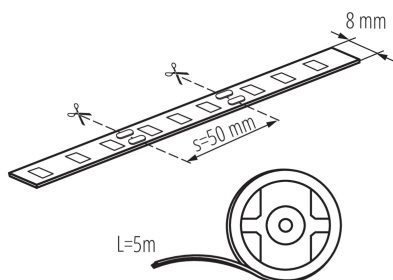

LED лента

5905339245182

Kanlux LEDS-B е модерна декоративна лента. Идеални за домашна употреба, където могат да създадат уникални аранжimenti, ограничени само от нашето въображение. Те се характеризират с висока гъвкавост, добра адхезия и висока издръжливост. В зависимост от местата, които искаме да осветяваме или подчертаваме, можем да изберем цвета на светлината, който отговаря на нашите предпочитания.

ОБЩИ ДАННИ:

Място на приложение: на закрито

Минимално разстояние от осветявания обект: 0,1m

Дължина [mm]: 5000

Широчина [mm]: 8

Височина [mm]: 5000

Дълбочина [mm]: 1

Съдържание на живак: не

ТЕХНИЧЕСКИ ДАННИ:

Номинално напрежение [V]: 12 DC

Номинална мощност [W]: 1m = 4,8

Категория на защита от токов удар: III

Вид диод: LED SMD

Полезния светлинен поток на светлинния източник

Фuse [LM]: 0,5m=250

Полезния светлинен поток на светлинния източник

Фuse [LM]: в сфера

Цвят на светлината: хладно бяла

Корелираната цветна температура [K]: 6500

Устойчивост на цвета в елипсите на Макадам: ≤ 6

Индекс на цвето предаване: 80

Номинален срок на експлоатация [h]: 15000

Брой цикли вкл. / изкл.: ≥ 10000

Обхват на околната температура, на която може да бъде изложен продуктът [°C]: 5÷25

Вид присъединение: свободни краища на кабелите

Степен на защита IP: 00

ЛОГИСТИЧНИ ДАННИ:

Как е опаковано: 25

Количество бройки в междинна опаковка: 25

Количество бройки в сборна опаковка: 50

Единично нето тегло [g]: 44

Грамаж [g]: 126