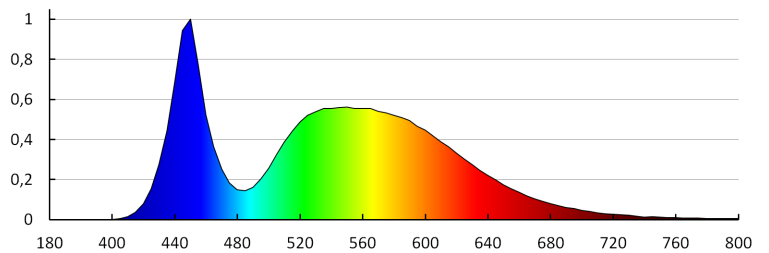

### LED лента

**Дължина на единична опаковка [cm]:** 20.5  
**Ширина на единична опаковка [cm]:** 1  
**Височина на единична опаковка [cm]:** 22.5  
**Тегло на кашон [kg]:** 6.3  
**Ширина на кашон [cm]:** 32  
**Височина на кашон [cm]:** 28.5  
**Дължина на кашон [cm]:** 52  
**Вместимост на кашон [m³]:** 0.047424