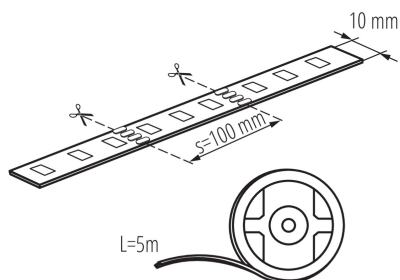

LED лента

5905339245311

Kanlux LEDS-B RGB е модерна декоративна лента. Идеална за домашна употреба, където могат да се създадат уникални аранжimenti, ограничени само от нашето въображение. Те се характеризират с висока гъвкавост, добра адхезия и висока издръжливост. В зависимост от местата, които искаме да осветяваме или подчертаваме, можем да изберем цвета на осветлението, подходящ за нашите предпочитания.

ОБЩИ ДАННИ:

Място на приложение: на закрито и на открито
Минимално разстояние от осветявания обект: 0,1m
Дължина [mm]: 5000
Широчина [mm]: 10
Височина [mm]: 5000
Съдържание на живак: не

ТЕХНИЧЕСКИ ДАННИ:

Номинално напрежение [V]: 12 DC
Номинална мощност [W]: 1m = 7,2
Категория на защита от токов удар: III
Вид диод: LED SMD
Светлинен поток [lm]: 1m = 130
Полезния светлинен поток на светлинния източник
Фuse [LM]: 0,5m = 65
Полезния светлинен поток на светлинния източник
Фuse [LM]: в сфера
Цвят на светлината: RGB
Корелираната цветна температура [K]: RGB
Номинален срок на експлоатация [h]: 15000
Брой цикли вкл. / изкл.: ≥15000
Обхват на околната температура, на която може да бъде изложен продуктът [°C]: 5÷25
Вид присъединение: свободни краища на кабелите
Степен на защита IP: 65

ЛОГИСТИЧНИ ДАННИ:

Как е опаковано: 25
Количество бройки в междинна опаковка: 25
Количество бройки в сборна опаковка: 50
Единично нето тегло [g]: 82
Грамаж [g]: 164
Дължина на единична опаковка [cm]: 20.5
Ширина на единична опаковка [cm]: 1