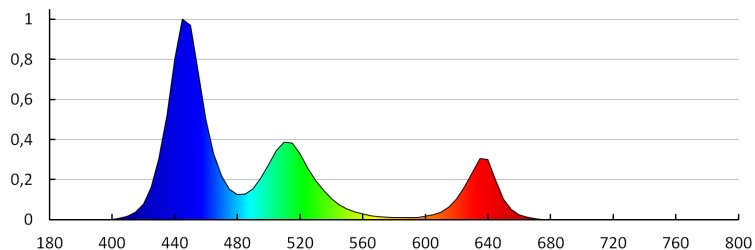

LED лента

Височина на единична опаковка [cm]: 22.5

Тегло на кашон [kg]: 8.2

Ширина на кашон [cm]: 32.5

Височина на кашон [cm]: 28.5

Дължина на кашон [cm]: 51

Вместимост на кашон [m³]: 0.047239

АКСЕСОАРИ: