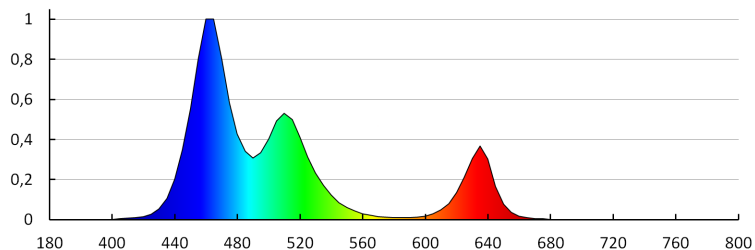

LED лента

Височина на единична опаковка [cm]: 22.5

Тегло на кашон [kg]: 12

Ширина на кашон [cm]: 32.5

Височина на кашон [cm]: 28.5

Дължина на кашон [cm]: 51

Вместимост на кашон [m³]: 0.047239

АКСЕСОАРИ: