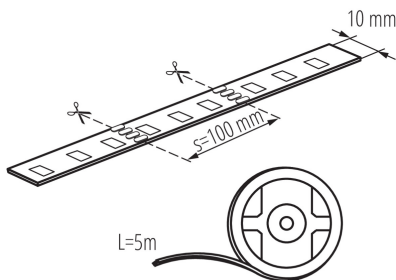

LED лента

5905339245328

Kanlux LEDS-B RGB е модерна декоративна лента. Идеална за домашна употреба, където могат да се създадат уникални аранжimenti, ограничени само от нашето въображение. Те се характеризират с висока гъвкавост, добра адхезия и висока издръжливост. В зависимост от местата, които искаме да осветяваме или подчертаваме, можем да изберем цвета на осветлението, подходящ за нашите предпочитания.

ОБЩИ ДАННИ:

Място на приложение: на закрито и на открито
Минимално разстояние от осветявания обект: 0,1m
Дължина [mm]: 5000
Широчина [mm]: 10
Височина [mm]: 5000
Съдържание на живак: не

ТЕХНИЧЕСКИ ДАННИ:

Номинално напрежение [V]: 12 DC
Номинална мощност [W]: 1m = 7,2
Категория на защита от токов удар: III
Вид диод: LED SMD
Светлинен поток [lm]: 1m = 130
Полезния светлинен поток на светлинния източник
Фuse [LM]: 0,5m = 65
Полезния светлинен поток на светлинния източник
Фuse [LM]: в сфера
Цвят на светлината: RGB
Корелираната цветна температура [K]: RGB
Номинален срок на експлоатация [h]: 15000
Брой цикли вкл. / изкл.: ≥ 15000
Обхват на околната температура, на която може да бъде изложен продуктът [°C]: 5÷25
Вид присъединение: свободни краища на кабелите
Степен на защита IP: 54

ЛОГИСТИЧНИ ДАННИ:

Как е опаковано: 25
Количество бройки в междинна опаковка: 25
Количество бройки в сборна опаковка: 50
Единично нето тегло [g]: 148
Грамаж [g]: 240
Дължина на единична опаковка [cm]: 20.5
Ширина на единична опаковка [cm]: 1