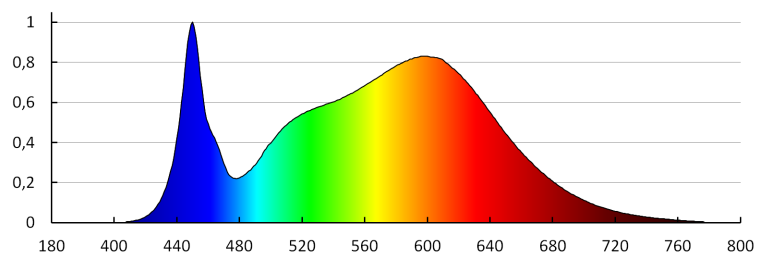

ДОПЪЛНИТЕЛНА ИНФОРМАЦИЯ:

- 5-годишна Гаранция при спазване на гаранционните условия, достъпни в уебсайта