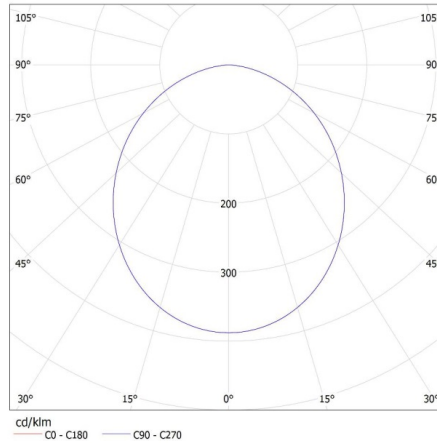

KANLUX S.A. (kat 24640) TYBIA LED 38W-NW / LDC (Polar)

АКСЕСОАРИ:

07871 ROPE-NT 150 SINGLE

ROPE-NT 150 SINGLE стоманено въже (единично) за окачване на осветителното тяло, 2 бр. в комплекта