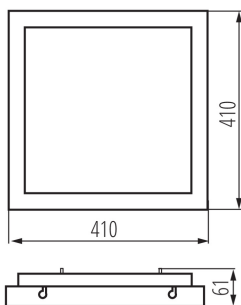

LED плафониера

5905339246400

Kanlux TYBIA LED е осветително тяло за общо осветление, в което са приложени диоди SMD. Монтажът на TYBIA LED в коридори, стълбища, социални и битови помещения, гарантира значителни спестявания, свързани не само с електроенергията, но и с продължителната, безпроблемна експлоатация.

ОБЩИ ДАННИ:

Цвят: сив / бял

Място на монтаж: за монтаж върху таван

Място на приложение: на закрито

Минимално разстояние от осветявания обект: 0,5m

Възможност за използване с димер: не

Дължина [mm]: 410

Широчина [mm]: 410

Височина [mm]: 61

Съдържание на живак: не

Интегриран LED източник на светлина: да

ТЕХНИЧЕСКИ ДАННИ:

Номинално напрежение [V]: 220-240 AC

Номинална честота [Hz]: 50

Максимална мощност [W]: 38

Категория на защита от токов удар: I

Материал на дифузера: PMMA

Вид диод: LED SMD

Светлинен поток на осветителното тяло [lm]: 3800

Полезния светлинен поток на светлинния източник

Φuse [LM]: 5700

Полезния светлинен поток на светлинния източник

Φuse [LM]: в сфера

Цвят на светлината: бяла

Корелираната цветна температура [K]: 4000

Устойчивост на цвета в елипсите на Макадам: ≤6

Индекс на цвето предаване: 80

Експлоатационен срок на лампата [h]: 30000

Коефициент на запазване на светлинния поток на лампата след изтичане на номиналния срок на експлоатация: L70B50

Брой цикли вкл. / изкл.: ≥20000

Ъгъл на светене [°]: 110

Светлинна ефективност на лампата [lm/W]: 100

Обхват на околната температура, на която може да бъде изложен продуктът [°C]: 5÷25

Материал на корпуса: сплав на алуминий