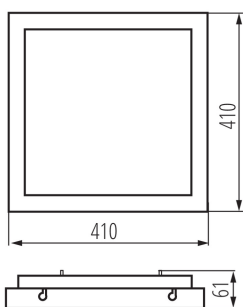

LED плафониера

5905339246424

Kanlux TYBIA LED е осветително тяло за общо осветление, в което са приложени диоди SMD. Монтажът на TYBIA LED в коридори, стълбища, социални и битови помещения, гарантира значителни спестявания, свързани не само с електроенергията, но и с продължителната, безпроблемна експлоатация.

ОБЩИ ДАННИ:

Цвят: черен

Място на монтаж: за монтаж върху таван

Място на приложение: на закрито

Минимално разстояние от осветявания обект: 0,5m

Възможност за използване с димер: не

Дължина [mm]: 410

Широчина [mm]: 410

Височина [mm]: 61

Съдържание на живак: не

Интегриран LED източник на светлина: да

ТЕХНИЧЕСКИ ДАННИ:

Номинално напрежение [V]: 220-240 AC

Номинална честота [Hz]: 50

Максимална мощност [W]: 38

Категория на защита от токов удар: I

Материал на дифузера: PMMA

Вид диод: LED SMD

Светлинен поток на осветителното тяло [lm]: 3800

Полезния светлинен поток на светлинния източник

Φuse [LM]: 5700

Полезния светлинен поток на светлинния източник

Φuse [LM]: в сфера

Цвят на светлината: бяла

Корелираната цветна температура [K]: 4000

Устойчивост на цвета в елипсите на Макадам: ≤6

Индекс на цвето предаване: 80

Експлоатационен срок на лампата [h]: 30000

Коефициент на запазване на светлинния поток на лампата след изтичане на номиналния срок на експлоатация: L70B50

Брой цикли вкл. / изкл.: ≥20000

Ъгъл на светене [°]: 110

Светлинна ефективност на лампата [lm/W]: 100

Обхват на околната температура, на която може да бъде изложен продуктът [°C]: 5÷25

Материал на корпуса: сплав на алуминий