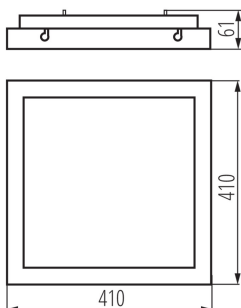

24643 TYBIA LED 38W-NW-SE B

LED плафониера

5905339246431

Kanlux TYBIA LED е осветително тяло за общо осветление, в което са приложени диоди SMD. Монтажът на TYBIA LED в коридори, стълбища, социални и битови помещения, гарантира значителни спестявания, свързани не само с електроенергията, но и с продължителната, безпроблемна експлоатация.

ОБЩИ ДАННИ:

Цвят: черен

Място на монтаж: за монтаж върху таван

Място на приложение: на закрито

Минимално разстояние от осветявания обект: 0,5m

Възможност за използване с димер: не

Wykrywanie ruchu: да

Дължина [mm]: 410

Широчина [mm]: 410

Височина [mm]: 61

Съдържание на живак: не

Интегриран LED източник на светлина: да

ТЕХНИЧЕСКИ ДАННИ:

Номинално напрежение [V]: 220-240 AC

Номинална честота [Hz]: 50

Максимална мощност [W]: 38

Категория на защита от токов удар: I

Материал на дифузера: PMMA

Вид диод: LED SMD

Светлинен поток на осветителното тяло [lm]: 3800

Полезния светлинен поток на светлинния източник

Фuse [LM]: 5700

Полезния светлинен поток на светлинния източник

Фuse [LM]: в сфера

Цвят на светлината: бяла

Корелираната цветна температура [K]: 4000

Устойчивост на цвета в елипсите на Макадам: ≤6

Индекс на цвето предаване: 80

Експлоатационен срок на лампата [h]: 30000

Коефициент на запазване на светлинния поток на лампата след изтичане на номиналния срок на експлоатация: L70B50

Брой цикли вкл. / изкл.: ≥20000

Ъгъл на светене [°]: 110

Светлинна ефективност на лампата [lm/W]: 100

Обхват на околната температура, на която може да бъде изложен продуктът [°C]: 5÷25