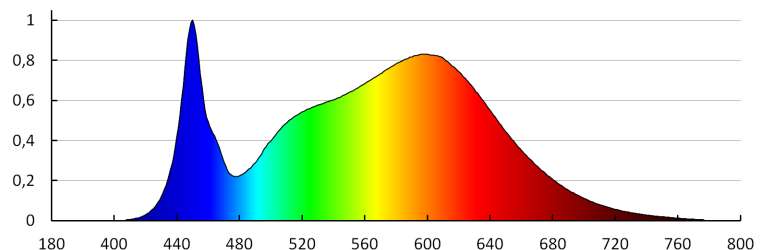

ДОПЪЛНИТЕЛНА ИНФОРМАЦИЯ:

- 5-годишна Гаранция при спазване на гаранционните условия, достъпни в уебсайта