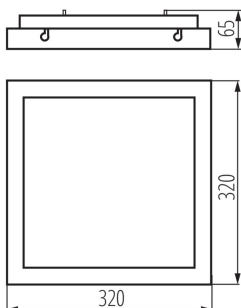

ОБЩИ ДАННИ:

Цвят: сив

Място на монтаж: за монтаж върху таван

Място на приложение: на закрито

Минимално разстояние от осветявания обект: 0,5m

Възможност за използване с димер: не

Дължина [mm]: 320

Широчина [mm]: 320

Височина [mm]: 65

Съдържание на живак: не

Интегриран LED източник на светлина: да

ТЕХНИЧЕСКИ ДАННИ:

Номинално напрежение [V]: 220-240 AC

Номинална честота [Hz]: 50

Максимална мощност [W]: 25

Категория на защита от токов удар: I

Материал на дифузера: PMMA

Вид диод: LED SMD

Светлинен поток на осветителното тяло [lm]: 2600

Полезния светлинен поток на светлинния източник

Фuse [LM]: 3850

Полезния светлинен поток на светлинния източник

Фuse [LM]: в сфера

Цвят на светлината: бяла

Корелираната цветна температура [K]: 4000

Устойчивост на цвета в елипсите на Макадам: ≤ 6

Индекс на цвето предаване: 80

Експлоатационен срок на лампата [h]: 30000

Коефициент на запазване на светлинния поток на лампата след изтичане на номиналния срок на експлоатация: L70B50

Брой цикли вкл. / изкл.: ≥ 15000

Ъгъл на светене [°]: 110

Светлинна ефективност на лампата [lm/W]: 104

Обхват на околната температура, на която може да бъде изложен продуктът [°C]: 5÷25

Материал на корпуса: сплав на алуминий