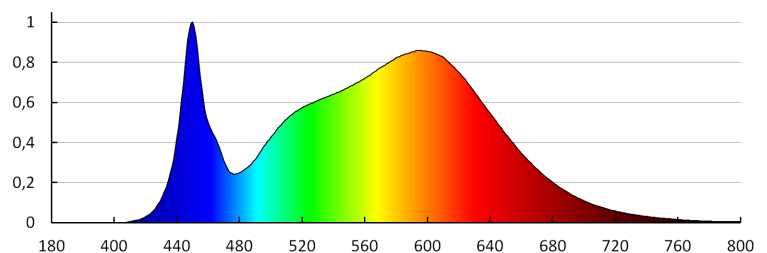

ДОПЪЛНИТЕЛНА ИНФОРМАЦИЯ:

- 5-годишна Гаранция при спазване на гаранционните условия, достъпни в уебсайта