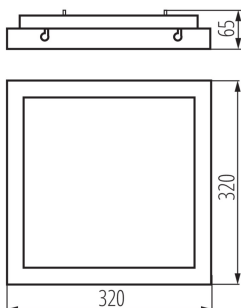

ОБЩИ ДАННИ:

Цвят: черен

Място на монтаж: за монтаж върху таван

Място на приложение: на закрито

Минимално разстояние от осветявания обект: 0,5m

Възможност за използване с димер: не

Дължина [mm]: 320

Широчина [mm]: 320

Височина [mm]: 65

Съдържание на живак: не

Интегриран LED източник на светлина: да

ТЕХНИЧЕСКИ ДАННИ:

Номинално напрежение [V]: 220-240 AC

Номинална честота [Hz]: 50

Максимална мощност [W]: 25

Категория на защита от токов удар: I

Материал на дифузера: PMMA

Вид диод: LED SMD

Светлинен поток на осветителното тяло [lm]: 2600

Полезния светлинен поток на светлинния източник

Φuse [LM]: 3850

Полезния светлинен поток на светлинния източник

Φuse [LM]: в сфера

Цвят на светлината: бяла

Корелираната цветна температура [K]: 4000

Устойчивост на цвета в елипсите на Макадам: ≤6

Индекс на цвето предаване: 80

Експлоатационен срок на лампата [h]: 30000

Коефициент на запазване на светлинния поток на лампата след изтичане на номиналния срок на експлоатация: L70B50

Брой цикли вкл. / изкл.: ≥15000

Ъгъл на светене [°]: 110

Светлинна ефективност на лампата [lm/W]: 104

Обхват на околната температура, на която може да бъде изложен продуктът [°C]: 5÷25

Материал на корпуса: сплав на алуминий