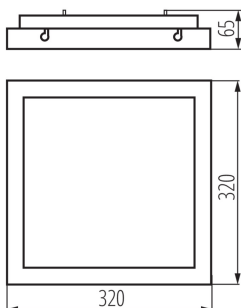

LED плафониера

5905339246462

Kanlux TYBIA LED е осветително тяло за общо осветление, в което са приложени диоди SMD. Монтажът на TYBIA LED в коридори, стълбища, социални и битови помещения, гарантира значителни спестявания, свързани не само с електроенергията, но и с продължителната, безпроблемна експлоатация.

ОБЩИ ДАННИ:

Цвят: сив

Място на монтаж: за монтаж върху таван

Място на приложение: на закрито

Минимално разстояние от осветявания обект: 0,5m

Възможност за използване с димер: не

Wykrywanie ruchu: да

Сменяем източник на светлина: не

Дължина [mm]: 320

Широчина [mm]: 320

Височина [mm]: 61

Съдържание на живак: не

Интегриран LED източник на светлина: да

ТЕХНИЧЕСКИ ДАННИ:

Номинално напрежение [V]: 220-240 AC

Номинална честота [Hz]: 50

Максимална мощност [W]: 25

Категория на защита от токов удар: I

Материал на дифузера: PMMA

Вид диод: LED SMD

Светлинен поток на осветителното тяло [lm]: 2600

Полезния светлинен поток на светлинния източник

Фuse [LM]: 3850

Полезния светлинен поток на светлинния източник

Фuse [LM]: в сфера

Цвят на светлината: бяла

Корелираната цветна температура [K]: 4000

Устойчивост на цвета в елипсите на Макадам: ≤ 6

Индекс на цвето предаване: 80

Експлоатационен срок на лампата [h]: 30000

Коефициент на запазване на светлинния поток на лампата след изтичане на номиналния срок на експлоатация: L70B50

Брой цикли вкл. / изкл.: ≥ 15000

Ъгъл на светене [°]: 110

Светлинна ефективност на лампата [lm/W]: 104

Обхват на околната температура, на която може да