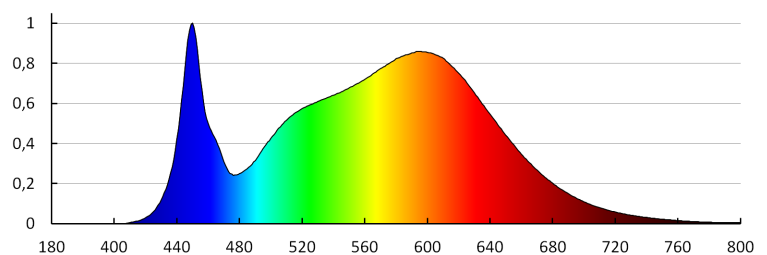

ДОПЪЛНИТЕЛНА ИНФОРМАЦИЯ:

- 5-годишна Гаранция при спазване на гаранционните условия, достъпни в уебсайта