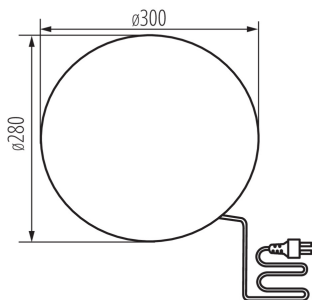

### ОБЩИ ДАННИ:

Цвят: гранит

Място на монтаж: за вграждане в земя

Място на приложение: на закрито и на открито

Минимално разстояние от осветявания обект : 0,2m

Височина [mm]: 280

Диаметър [mm]: 300

Вид проводник: H05RN-F

Дължина на проводника [m]: 3

Напречно сечение на кабела [mm<sup>2</sup>]: 1

Степен на защита IP: 65

Грамаж [g]: 1865

Дължина на единична опаковка [cm]: 30

Ширина на единична опаковка [cm]: 30

Височина на единична опаковка [cm]: 31

Тегло на кашон [kg]: 3.73

Ширина на кашон [cm]: 32.5

Височина на кашон [cm]: 34.5

Дължина на кашон [cm]: 62

Вместимост на кашон [m<sup>3</sup>]: 0.069518

Градинско осветително тяло със сменяем източник на светлина