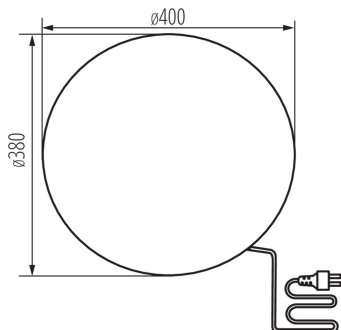

ОБЩИ ДАННИ:

Цвят: гранит

Място на монтаж: за вграждане в земя

Място на приложение: на закрито и на открито

Минимално разстояние от осветявания обект: 0,2m

Височина [mm]: 380

Диаметър [mm]: 400

ТЕХНИЧЕСКИ ДАННИ:

Цокъл: E27

Обхват на околната температура, на която може да бъде изложен продуктът [°C]: -20÷35

Материал на корпуса: ABS

Вид присъединение: кабел завършен с щепсел

Вид проводник: H05RN-F

Дължина на проводника [m]: 3

Единично нето тегло [g]: 1970

Грамаж [g]: 2880

Дължина на единична опаковка [cm]: 40

Ширина на единична опаковка [cm]: 40

Височина на единична опаковка [cm]: 39

Тегло на кашон [kg]: 2.88

Ширина на кашон [cm]: 40

Височина на кашон [cm]: 39

Градинско осветително тяло със сменяем източник на светлина

Дължина на кашон [cm]: 40

Вместимост на кашон [m³]: 0.0624

ДОПЪЛНИТЕЛНА ИНФОРМАЦИЯ:

- в комплекта проводник 3 м