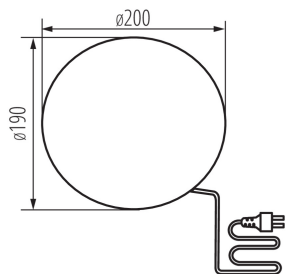

Минимално разстояние от осветявания обект : 0,2m

Височина [mm]: 190

Диаметър [mm]: 200

ТЕХНИЧЕСКИ ДАННИ:

Номинално напрежение [V]: 220-240 AC

Номинална честота [Hz]: 50

Максимална мощност [W]: max 15

Категория на защита от токов удар : II

Вид присъединение: кабел завършен с щепсел

Вид проводник: H05RN-F

Дължина на проводника [m]: 3

Напречно сечение на кабела [mm²]: 1

Степен на защита IP: 65

ЛОГИСТИЧНИ ДАННИ:

Мерна единица: брой

Как е опаковано: 4

Височина на единична опаковка [cm]: 22

Тегло на кашон [kg]: 4.2

Ширина на кашон [cm]: 42.5

Височина на кашон [cm]: 25

Дължина на кашон [cm]: 42.5

Вместимост на кашон [m³]: 0.045156

Градинско осветително тяло със сменяем източник на светлина