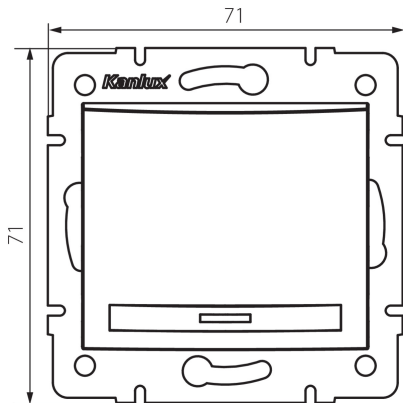

24723 DOMO 01-1110-202 bi

Еднополюсен ключ за LED

5905339247230

ОБЩИ ДАННИ:

Цвят: бял

Място на монтаж: за вграждане в стена

Подсветка: да

Широчина [mm]: 71

Височина [mm]: 71

Diameter of an installation box : 60

Installation depth: 25

ТЕХНИЧЕСКИ ДАННИ:

Номинално напрежение [V]: 250 AC

Материал: PC

Material of contacts: CuSn94

Вид клема: бърза връзка

Пластмаса: PC

Брой лостове: 1

Номинален ток [AX]: 10

Степен на защита IP: 20

ЛОГИСТИЧНИ ДАННИ:

Как е опаковано: 10

Количество бройки в междинна опаковка: 10

Количество бройки в сборна опаковка: 120

Височина на кашон [cm]: 32

Дължина на кашон [cm]: 44

Вместимост на кашон [m³]: 0.035904