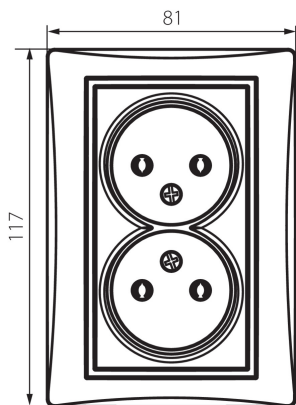

24741 DOMO 01-1280-102 bi

Двоен електрически контакт без заземяване, комплект

5905339247414

ОБЩИ ДАННИ:

Цвят: бял

Място на монтаж: за вграждане в стена

Широчина [mm]: 81

Височина [mm]: 110

Diameter of an installation box: 68

Installation depth: 25

Брой гнезда: 2

ТЕХНИЧЕСКИ ДАННИ:

Номинално напрежение [V]: 250 AC

Номинален ток [A]: 16

Категория на защита от токов удар: II

Материал: PC

Material of contacts: CuSn94

Вид заземяване: 2P

Вид клема: винтова клема

Пластмаса: PC

Степен на защита IP: 20

ЛОГИСТИЧНИ ДАННИ:

Как е опаковано: 10

Количество бройки в междинна опаковка: 10

Ширина на кашон [cm]: 22

Височина на кашон [cm]: 51.2

Дължина на кашон [cm]: 49.5

Вместимост на кашон [m³]: 0.055757

24741 DOMO 01-1280-102 bi

Двоен електрически контакт без заземяване, комплект