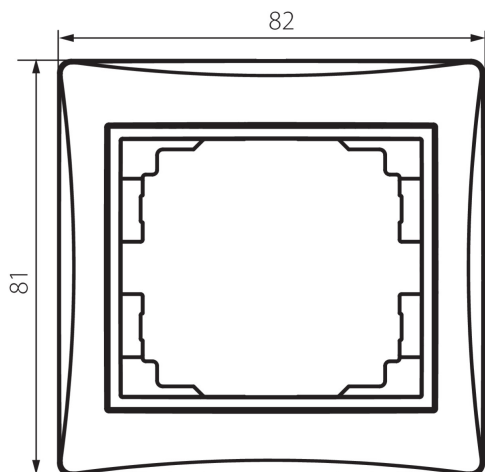

24762 DOMO 01-1460-002 bi

Единична хоризонтална рамка

5905339247629

ОБЩИ ДАННИ:

Цвят: бял

Широчина [mm]: 81

Височина [mm]: 81

ТЕХНИЧЕСКИ ДАННИ:

Материал: PC

Пластмаса: PC

ЛОГИСТИЧНИ ДАННИ:

Как е опаковано: 20

Количество бройки в междинна опаковка: 20

Количество бройки в сборна опаковка: 240

Единично нето тегло [g]: 16

Грамаж [g]: 23.33

Дължина на единична опаковка [cm]: 10

Ширина на единична опаковка [cm]: 1

Височина на единична опаковка [cm]: 15

Тегло на кашон [kg]: 5.5992

Ширина на кашон [cm]: 20

Височина на кашон [cm]: 42

Дължина на кашон [cm]: 37.5

Вместимост на кашон [m³]: 0.0315