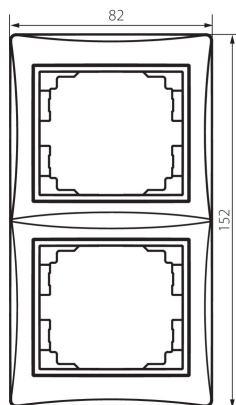

24767 DOMO 01-1520-002 bi

Двойна вертикална рамка

5905339247674

ОБЩИ ДАННИ:

Цвят: бял

Широчина [mm]: 81

Височина [mm]: 152

ТЕХНИЧЕСКИ ДАННИ:

Материал: PC

Пластмаса: PC

ЛОГИСТИЧНИ ДАННИ:

Как е опаковано: 10

Количество бройки в междинна опаковка: 10

Количество бройки в сборна опаковка: 120

Единично нето тегло [g]: 32

Грамаж [g]: 43.42

Дължина на единична опаковка [cm]: 10

Ширина на единична опаковка [cm]: 1.5

Височина на единична опаковка [cm]: 21.5

Тегло на кашон [kg]: 5.2104

Ширина на кашон [cm]: 18

Височина на кашон [cm]: 42

Дължина на кашон [cm]: 37.5

Вместимост на кашон [m³]: 0.02835