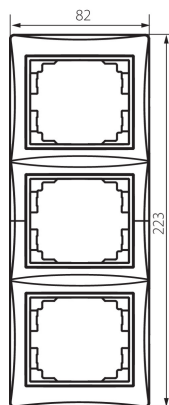

24768 DOMO 01-1530-002 bi

Тройна вертикална рамка

5905339247681

ОБЩИ ДАННИ:

Цвят: бял

Широчина [mm]: 81

Височина [mm]: 223

ТЕХНИЧЕСКИ ДАННИ:

Материал: PC

Пластмаса: PC

ЛОГИСТИЧНИ ДАННИ:

Как е опаковано: 10

Количество бройки в междинна опаковка: 10

Количество бройки в сборна опаковка: 120

Единично нето тегло [g]: 46

Грамаж [g]: 60

Дължина на единична опаковка [cm]: 10

Ширина на единична опаковка [cm]: 1.5

Височина на единична опаковка [cm]: 29

Тегло на кашон [kg]: 7.2

Ширина на кашон [cm]: 25

Височина на кашон [cm]: 42

Дължина на кашон [cm]: 37.5

Вместимост на кашон [m³]: 0.039375