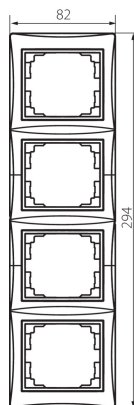

24769 DOMO 01-1540-002 bi

Четворна вертикална рамка

5905339247698

ОБЩИ ДАННИ:

Цвят: бял

Широчина [mm]: 81

Височина [mm]: 294

ТЕХНИЧЕСКИ ДАННИ:

Материал: PC

Пластмаса: PC

ЛОГИСТИЧНИ ДАННИ:

Как е опаковано: 10

Количество бройки в междинна опаковка: 10

Количество бройки в сборна опаковка: 120

Единично нето тегло [g]: 60

Грамаж [g]: 76.33

Дължина на единична опаковка [cm]: 10

Ширина на единична опаковка [cm]: 1

Височина на единична опаковка [cm]: 36.5

Тегло на кашон [kg]: 9.1596

Ширина на кашон [cm]: 32

Височина на кашон [cm]: 42

Дължина на кашон [cm]: 37.5

Вместимост на кашон [m³]: 0.0504