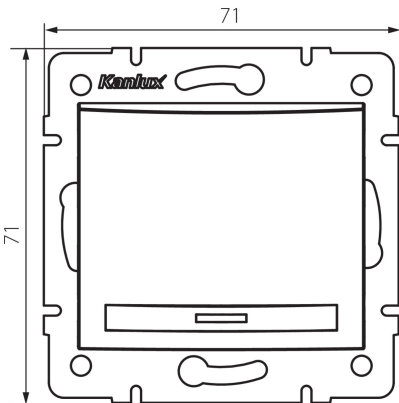

### ОБЩИ ДАННИ:

Цвят: кремав

Място на монтаж: за вграждане в стена

Подсветка: да

Широчина [mm]: 71

Височина [mm]: 71

Diameter of an installation box : 60

Installation depth: 25

### ТЕХНИЧЕСКИ ДАННИ:

Номинално напрежение [V]: 250 AC

Материал: PC

Material of contacts: CuSn94

Вид клема : бърза връзка

Пластмаса: PC

Брой лостове: 1

Номинален ток [AX]: 10

Ширина на единична опаковка [cm]: 4

Височина на единична опаковка [cm]: 14

Тегло на кашон [kg]: 11.01

Ширина на кашон [cm]: 25.5

Височина на кашон [cm]: 32

Дължина на кашон [cm]: 44

Вместимост на кашон [m<sup>3</sup>]: 0.035904