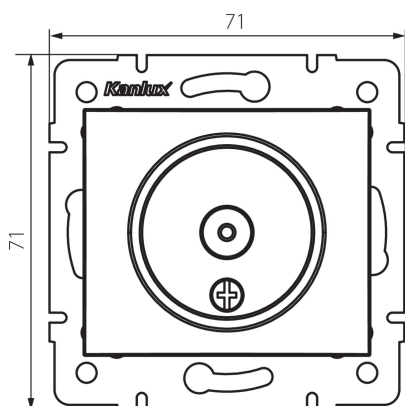

24801 DOMO 01-1290-003 kr

Антенно междинно гнездо от тип TV

5905339248015

ОБЩИ ДАННИ:

Цвят: кремав

Място на монтаж: за вграждане в стена

Широчина [mm]: 69

Височина [mm]: 64

Diameter of an installation box: 60

Брой гнезда: 1

ТЕХНИЧЕСКИ ДАННИ:

Материал: PC

Вид гнезда: за антена от тип tv преходно

Пластмаса: PC

Степен на защита IP: 20

ЛОГИСТИЧНИ ДАННИ:

Как е опаковано: 10

Количество бройки в междинна опаковка: 10

Количество бройки в сборна опаковка: 120

Единично нето тегло [g]: 66

Грамаж [g]: 78.33

Дължина на единична опаковка [cm]: 10

Ширина на единична опаковка [cm]: 4

Височина на единична опаковка [cm]: 14

Тегло на кашон [kg]: 9.3996

Ширина на кашон [cm]: 25.5

Височина на кашон [cm]: 32

Дължина на кашон [cm]: 44

Вместимост на кашон [m³]: 0.035904