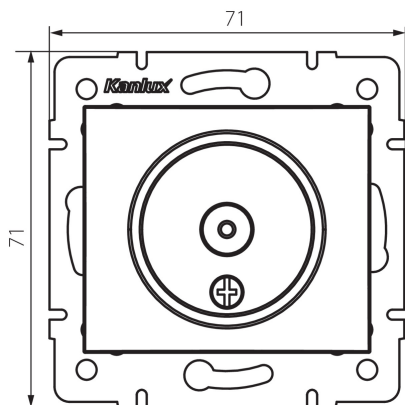

## 24802 DOMO 01-1300-003 kr

Антенно крайно гнездо от тип TV

5905339248022

### ОБЩИ ДАННИ:

**Цвят:** кремав

**Място на монтаж:** за вграждане в стена

**Широчина [mm]:** 69

**Височина [mm]:** 64

**Diameter of an installation box:** 60

**Брой гнезда:** 1

### ТЕХНИЧЕСКИ ДАННИ:

**Материал:** PC

**Вид гнезда:** за антена от тип tv крайно

**Пластмаса:** PC

**Степен на защита IP:** 20