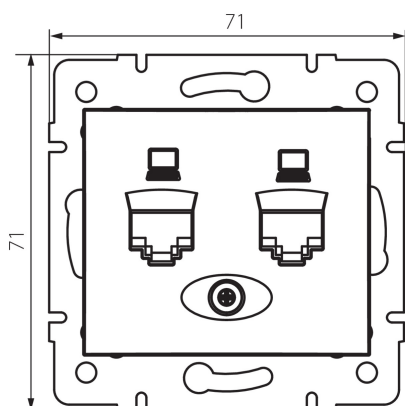

## 24814 DOMO 01-1410-003 kr

Независимо двойно компютърно гнездо (2x RJ45Cat 5e Jack)

5905339248145

### ОБЩИ ДАННИ:

**Цвят:** кремав

**Място на монтаж:** за вграждане в стена

**Широчина [mm]:** 71

**Височина [mm]:** 71

**Diameter of an installation box:** 60

**Брой гнезда:** 2

### ТЕХНИЧЕСКИ ДАННИ:

**Материал:** PC

**Вид гнезда:** компютърно двойно независимо 2xRJ45 cat 5e

**Пластмаса:** PC

**Степен на защита IP:** 20

**Ширина на единична опаковка [cm]:** 4

**Височина на единична опаковка [cm]:** 14

**Тегло на кашон [kg]:** 8.9496

**Ширина на кашон [cm]:** 25.5

**Височина на кашон [cm]:** 32

**Дължина на кашон [cm]:** 44