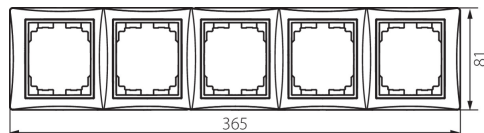

24825 DOMO 01-1500-003 kr

Петорна хоризонтална рамка

5905339248251

ОБЩИ ДАННИ:

Цвят: кремав

Ширина [mm]: 365

Височина [mm]: 81

ТЕХНИЧЕСКИ ДАННИ:

Материал: PC

Пластмаса: PC

ЛОГИСТИЧНИ ДАННИ:

Как е опаковано: 10

Количество бройки в междинна опаковка: 10

Количество бройки в сборна опаковка: 120

Единично нето тегло [g]: 74

Грамаж [g]: 92.25

Дължина на единична опаковка [cm]: 10

Ширина на единична опаковка [cm]: 1.5

Височина на единична опаковка [cm]: 45

Тегло на кашон [kg]: 11.07

Ширина на кашон [cm]: 39

Височина на кашон [cm]: 42

Дължина на кашон [cm]: 37.5