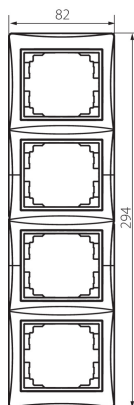

24828 DOMO 01-1540-003 kr

Четворна вертикална рамка

5905339248282

ОБЩИ ДАННИ:

Цвят: кремав

Широчина [mm]: 81

Височина [mm]: 294

ТЕХНИЧЕСКИ ДАННИ:

Материал: PC

Пластмаса: PC

ЛОГИСТИЧНИ ДАННИ:

Как е опаковано: 10

Количество бройки в междинна опаковка: 10

Количество бройки в сборна опаковка: 120

Единично нето тегло [g]: 60

Грамаж [g]: 76.33

Дължина на единична опаковка [cm]: 10

Ширина на единична опаковка [cm]: 1

Височина на единична опаковка [cm]: 36.5

Тегло на кашон [kg]: 9.1596

Ширина на кашон [cm]: 32

Височина на кашон [cm]: 42

Дължина на кашон [cm]: 37.5

Вместимост на кашон [m³]: 0.0504